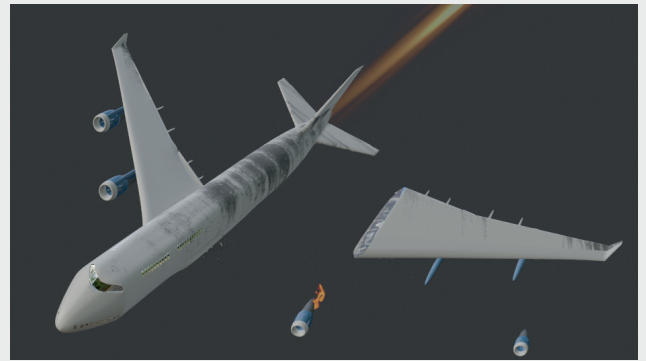

PADAJÚCE LIETADLO

KONCEPT

Počas futuristicky vyzerajúcej, nie príliš realistickej noci na oblohe vzlieta lietadlo. Mimo záber doň trať blesk, je vidieť záblesk. Po chvíli lietadlo vo veľkej rýchlosti padá smerom ku kamere, môžeme vidieť oddelené krídlo a turbíny. Tesne pred jeho dopadom sa obraz z kamery zasekne.

LIETADLO