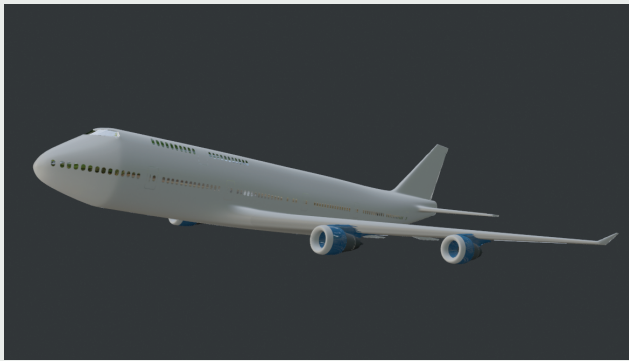

PADAJÚCE LIETADLO

KONCEPT

Počas futuristicky vyzerajúcej, nie príliš realistickej noci na oblohe vzlieta lietadlo. Mimo záber doň trať blesk, je vidieť záblesk. Po chvíli lietadlo vo veľkej rýchlosti padá smerom ku kamere, môžeme vidieť oddelené krídlo a turbíny. Tesne pred jeho dopadom sa obraz z kamery zasekne.

LIETADLO