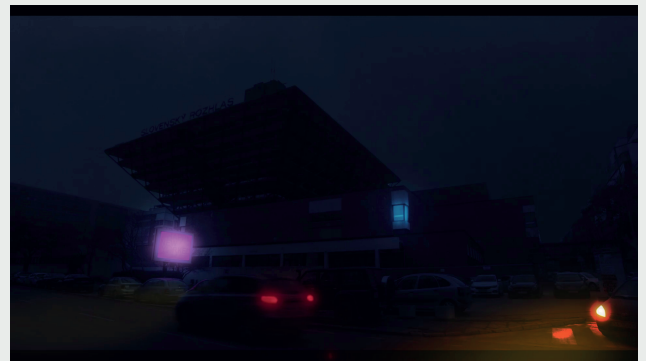

PADAJÚCE LIETADLO

KONCEPT

Počas futuristicky vyzerajúcej, nie príliš realistickej noci na oblohe vzlieta lietadlo. Mimo záber doň trať blesk, je vidieť záblesk. Po chvíli lietadlo vo veľkej rýchlosti padá smerom ku kamere, môžeme vidieť oddelené krídlo a turbíny. Tesne pred jeho dopadom sa obraz z kamery zasekne.

LIETADLO

NOC

FINÁLNA KOMPOZÍCIA